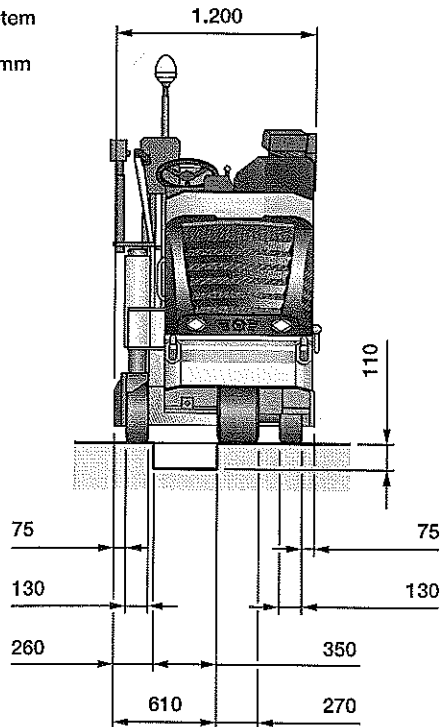

Abmessungen in mm

### Frontansicht W 35 DC

Abmessungen in mm

mit ausgeklapptem  
Stützrad,  
Fräsbreite 350 mm

mit eingeklapptem  
Stützrad,  
Fräsbreite 350 mm

mit ausgeklapptem  
Stützrad,  
Fräsbreite 500 mm

mit eingeklapptem  
Stützrad,  
Fräsbreite 500 mm