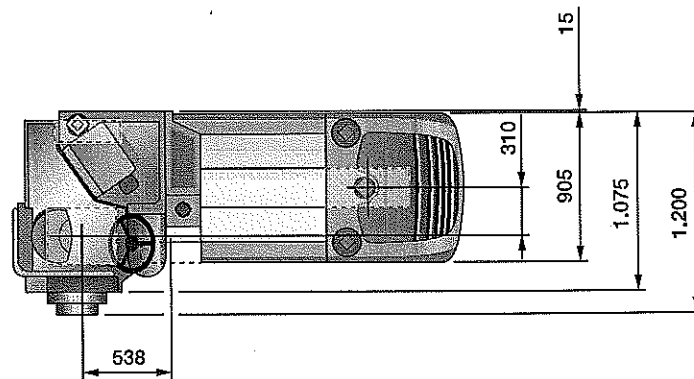

Abmessungen in mm

### Frontansicht W 35 DC

Abmessungen in mm

mit ausgeklapptem  
Stützrad,  
Fräsbreite 350 mm

mit eingeklapptem  
Stützrad,  
Fräsbreite 350 mm

mit ausgeklapptem  
Stützrad,  
Fräsbreite 500 mm

mit eingeklapptem  
Stützrad,  
Fräsbreite 500 mm