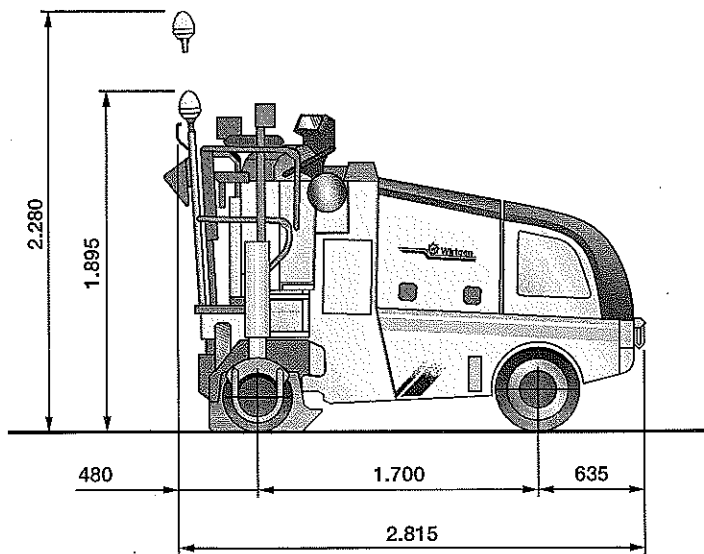

Abmessungen in mm

### Frontansicht W 35 DC

Abmessungen in mm

mit ausgeklapptem  
Stützrad,  
Fräsbreite 350 mm

mit eingeklapptem  
Stützrad,  
Fräsbreite 350 mm

mit ausgeklapptem  
Stützrad,  
Fräsbreite 500 mm

mit eingeklapptem  
Stützrad,  
Fräsbreite 500 mm