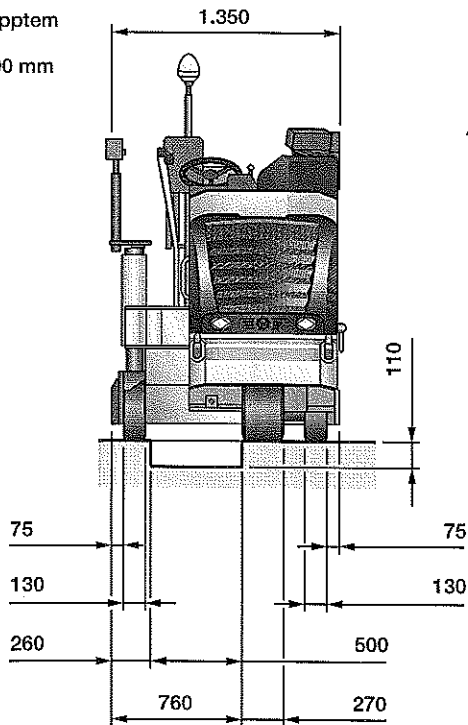

Abmessungen in mm

### Frontansicht W 35 DC

Abmessungen in mm

mit ausgeklapptem  
Stützrad,  
Fräsbreite 350 mm

mit eingeklapptem  
Stützrad,  
Fräsbreite 350 mm

mit ausgeklapptem  
Stützrad,  
Fräsbreite 500 mm

mit eingeklapptem  
Stützrad,  
Fräsbreite 500 mm