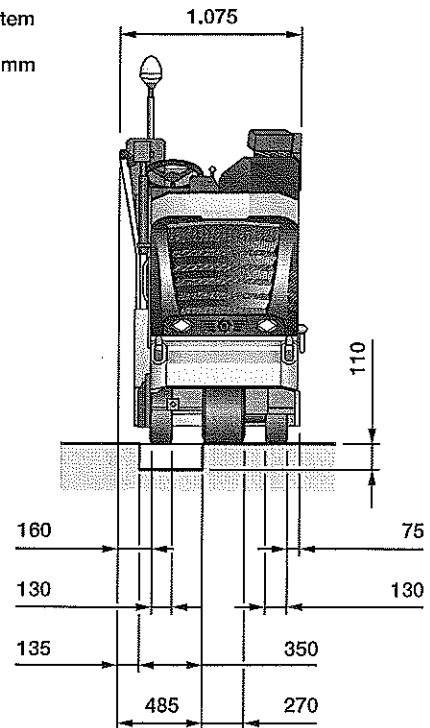

Abmessungen in mm

### Frontansicht W 35 DC

Abmessungen in mm

mit ausgeklapptem  
Stützrad,  
Fräsbreite 350 mm

mit eingeklapptem  
Stützrad,  
Fräsbreite 350 mm

mit ausgeklapptem  
Stützrad,  
Fräsbreite 500 mm

mit eingeklapptem  
Stützrad,  
Fräsbreite 500 mm